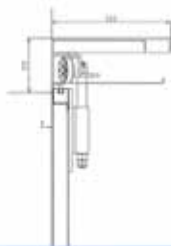

Portail accordéon FTV - DAL sur intrados avec butée

Portail accordéon FTV - DIL dans intrados avec butée

Portail accordéon FTV - DAL 180° sur intrados avec ouverture à 180°

Portail accordéon FTV avec bande de rejet

Portail accordéon FTV - DHL arrière intrados avec butée

Portail accordéon FTV - Vue latérale sur intrados

Portail accordéon FTV - Vue latérale dans intrados

Portail accordéon FTV - Vue latérale sur intrados 180°

Portail accordéon FTV - Vue latérale dans intrados sur intrados dans intrados en retrait

Portail accordéon FTV - Vue latérale derrière intrados

Pour tous les modèles :

... avec butée

... sans butée

Portail accordéon coulissant SFTV - sur intrados