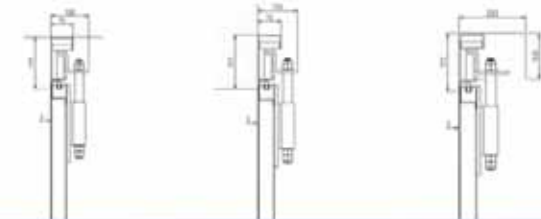

Portail accordéon FTV - DHL arrière intrados avec butée

Portail accordéon FTV - Vue latérale sur intrados

Portail accordéon FTV - Vue latérale dans intrados

Portail accordéon FTV - Vue latérale sur intrados 180°

Portail accordéon FTV - Vue latérale dans intrados sur intrados dans intrados en retrait

Portail accordéon FTV - Vue latérale derrière intrados

Pour tous les modèles :

... avec butée

... sans butée

Portail accordéon coulissant SFTV - sur intrados