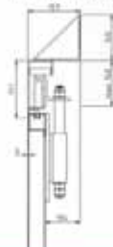

Portail accordéon FTV - DAL sur intrados avec butée

Portail accordéon FTV - DIL dans intrados avec butée

Portail accordéon FTV - DAL 180° sur intrados avec ouverture à 180°

Portail accordéon FTV avec bande de rejet

Portail accordéon FTV - DHL arrière intrados avec butée

Portail accordéon FTV - Vue latérale sur intrados

Portail accordéon FTV - Vue latérale dans intrados

Portail accordéon FTV - Vue latérale sur intrados 180°

Portail accordéon FTV - Vue latérale dans intrados sur intrados dans intrados en retrait

Portail accordéon FTV - Vue latérale derrière intrados

Pour tous les modèles :

... avec butée

... sans butée

Portail accordéon coulissant SFTV - sur intrados

A = 3 vantaux :	600 mm
4 vantaux :	600 mm
5 vantaux :	750 mm
6 vantaux :	800 mm
7 vantaux :	1100 mm
8 vantaux :	1170 mm
9 vantaux :	1240 mm
10 vantaux :	1310 mm

Portail accordéon coulissant SFTV - dans intrados