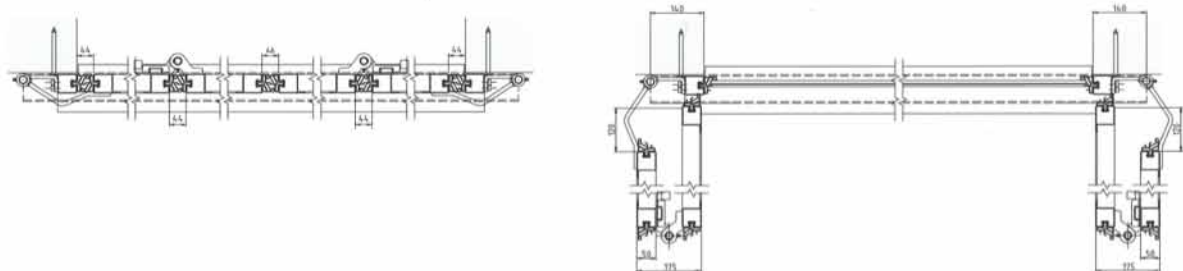

Polotherm – entièrement zingué

Un vantail de porte robuste en forme de cadre, avec des panneaux incrustés. Excellente isolation thermique et phonique. Des profils en caoutchouc bien prononcés et verticaux séparent la surface lisse de chaque panneau de porte. Une image d'ensemble reposante, avec des panneaux de verre arrondis, qui présente un aspect doux et effacé. Les panneaux de lambris sont émoussés jusqu'au dernier angle, ne présentent aucune soudure et garantissent une isolation thermique continue ($k=0.85 \text{ W/m}^2\text{K}$).

Portail accordéon FTV - DAL sur intrados avec butée

Portail accordéon FTV - DIL dans intrados avec butée

Portail accordéon FTV - DAL 180° sur intrados avec ouverture à 180°

Portail accordéon FTV avec bande de rejet

Portail accordéon FTV - DHL arrière intrados avec butée

Portail accordéon FTV - Vue latérale sur intrados

Portail accordéon FTV - Vue latérale dans intrados

Portail accordéon FTV - Vue latérale sur intrados 180°

Portail accordéon FTV - Vue latérale dans intrados sur intrados dans intrados en retrait

Portail accordéon FTV - Vue latérale derrière intrados

Pour tous les modèles :

... avec butée

... sans butée

Portail accordéon coulissant SFTV - sur intrados