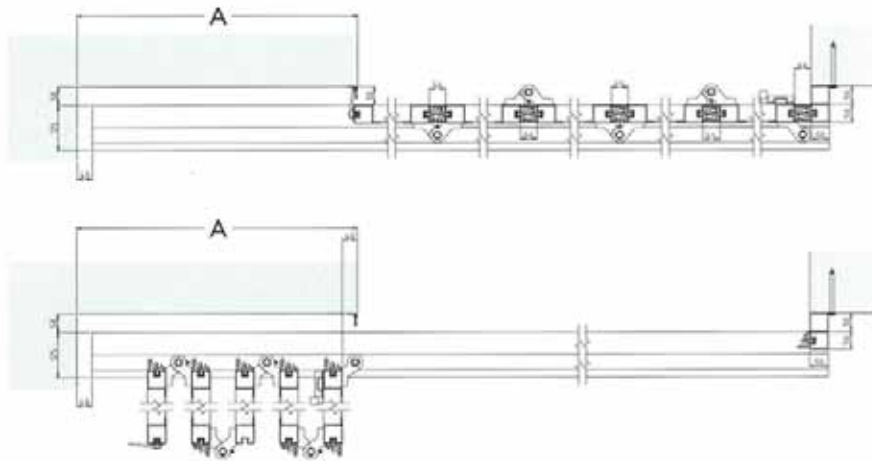

Portail accordéon FTV - DHL arrière intrados avec butée

Portail accordéon FTV - Vue latérale sur intrados

Portail accordéon FTV - Vue latérale dans intrados

Portail accordéon FTV - Vue latérale sur intrados 180°

Portail accordéon FTV - Vue latérale dans intrados sur intrados dans intrados en retrait

Portail accordéon FTV - Vue latérale derrière intrados

Pour tous les modèles :

... avec butée

... sans butée

Portail accordéon coulissant SFTV - sur intrados

A = 3 vantaux :	600 mm
4 vantaux :	600 mm
5 vantaux :	750 mm
6 vantaux :	800 mm
7 vantaux :	1100 mm
8 vantaux :	1170 mm
9 vantaux :	1240 mm
10 vantaux :	1310 mm

Portail accordéon coulissant SFTV - dans intrados