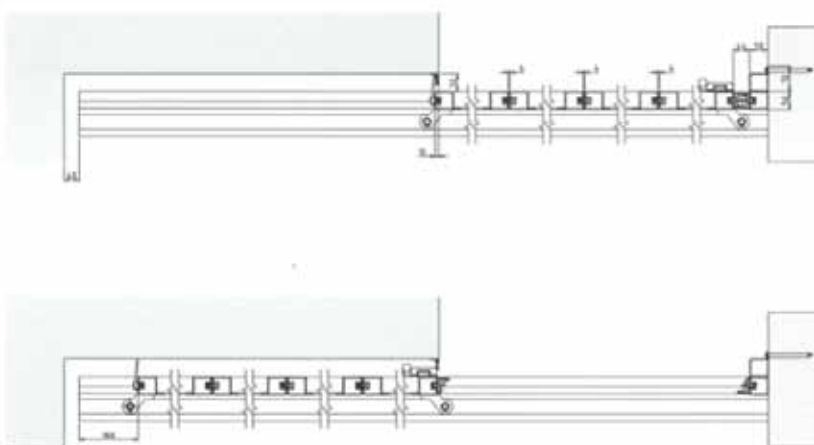

Portail accordéon coulissant SFTV - Vue latérale dans intrados

Pour tous les modèles :

... avec butée

... sans butée

... modèle spécial

... avec automatisme

Portail coulissant STV sur intrados

Portail coulissant STV dans intrados

Portail coulissant STV sur intrados - Vue laterale sur intrados

Portail coulissant STV sur intrados -
 Vue laterale dans intrados - dans intrados en retrait

Pour tous les modèles :

... avec butée

... sans butée