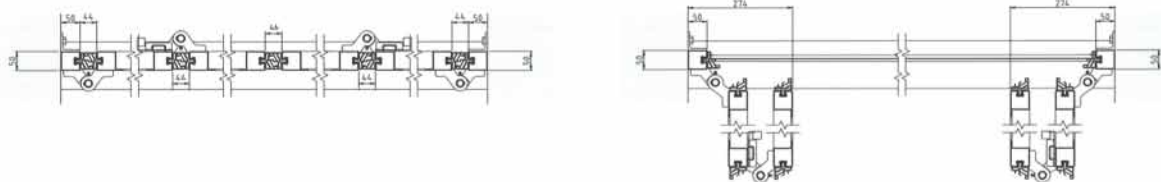

Polotherm – entièrement zingué

Un vantail de porte robuste en forme de cadre, avec des panneaux incrustés. Excellente isolation thermique et phonique. Des profils en caoutchouc bien prononcés et verticaux séparent la surface lisse de chaque panneau de porte. Une image d'ensemble reposante, avec des panneaux de verre arrondis, qui présente un aspect doux et effacé. Les panneaux de lambris sont émoussés jusqu'au dernier angle, ne présentent aucune soudure et garantissent une isolation thermique continue ($k=0.85 \text{ W/m}^2\text{K}$).

Portail accordéon FTV - DAL sur intrados avec butée

Portail accordéon FTV - DIL dans intrados avec butée

Portail accordéon FTV - DAL 180° sur intrados avec ouverture à 180°

Portail accordéon FTV avec bande de rejet