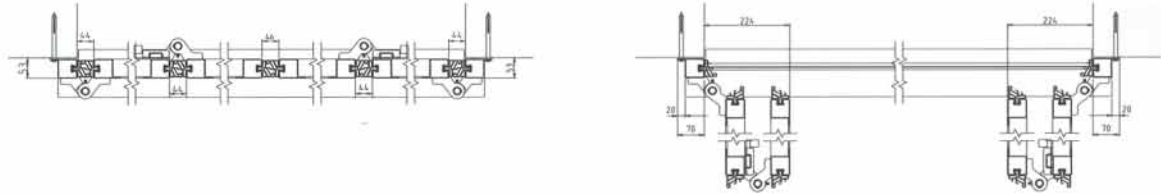

Basic – entièrement zingué

Un vantail de portail robuste en forme de cadre, avec des panneaux incrustés. Excellente isolation thermique et phonique. Élégant et avec des formes élégantes, robuste à l'épreuve du temps et nécessitant une maintenance réduite. Différents panneaux de portail en verre, en bois et en tôle, laissent la porte ouverte à une multiplicité de possibilités de création. Pour l'utilisation de panneaux de portail avec mousse de polyuréthane (sans vitrage), des valeurs d'isolation thermique de $K = 1.95 \text{ W/m}^2\text{K}$ sont obtenues. Le modèle de base permet un échange ultérieur des panneaux.

Polotherm – entièrement zingué

Un vantail de porte robuste en forme de cadre, avec des panneaux incrustés. Excellente isolation thermique et phonique. Des profils en caoutchouc bien prononcés et verticaux séparent la surface lisse de chaque panneau de porte. Une image d'ensemble reposante, avec des panneaux de verre arrondis, qui présente un aspect doux et effacé. Les panneaux de lambris sont émoussés jusqu'au dernier angle, ne présentent aucune soudure et garantissent une isolation thermique continue ($k=0.85 \text{ W/m}^2\text{K}$).

Portail accordéon FTV - DAL sur intrados avec butée

Portail accordéon FTV - DIL dans intrados avec butée

Portail accordéon FTV - DAL 180° sur intrados avec ouverture à 180°

Portail accordéon FTV avec bande de rejet