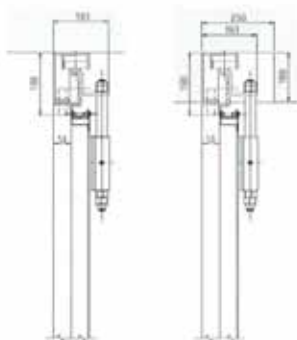

A = 3 vantaux :	600 mm
4 vantaux :	600 mm
5 vantaux :	750 mm
6 vantaux :	800 mm
7 vantaux :	1100 mm
8 vantaux :	1170 mm
9 vantaux :	1240 mm
10 vantaux :	1310 mm

Portail accordéon coulissant SFTV -
Vue latérale sur intrados

Portail accordéon coulissant SFTV - Vue latérale dans intrados

Pour tous les modèles :

... avec butée

... sans butée

... modèle spécial

... avec automatisme

Portail coulissant STV sur intrados

Portail coulissant STV dans intrados

Portail coulissant STV sur intrados - Vue laterale sur intrados

Portail coulissant STV sur intrados -
 Vue laterale dans intrados - dans intrados en retrait

Pour tous les modèles :

... avec butée

... sans butée