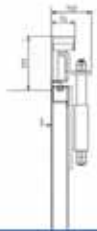

Polotherm – entièrement zingué

Un vantail de porte robuste en forme de cadre, avec des panneaux incrustés. Excellente isolation thermique et phonique. Des profils en caoutchouc bien prononcés et verticaux séparent la surface lisse de chaque panneau de porte. Une image d'ensemble reposante, avec des panneaux de verre arrondis, qui présente un aspect doux et effacé. Les panneaux de lambris sont émoussés jusqu'au dernier angle, ne présentent aucune soudure et garantissent une isolation thermique continue ($k=0.85 \text{ W/m}^2\text{K}$).

Portail accordéon FTV - DAL sur intrados avec butée

Portail accordéon FTV - DIL dans intrados avec butée

Portail accordéon FTV - DAL 180° sur intrados avec ouverture à 180°

Portail accordéon FTV avec bande de rejet

Portail accordéon FTV - DHL arrière intrados avec butée

Portail accordéon FTV - Vue latérale sur intrados

Portail accordéon FTV - Vue latérale dans intrados

Portail accordéon FTV - Vue latérale sur intrados 180°

Portail accordéon FTV - Vue latérale dans intrados sur intrados dans intrados en retrait

Portail accordéon FTV - Vue latérale derrière intrados

Pour tous les modèles :

... avec butée

... sans butée

Portail accordéon coulissant SFTV - sur intrados