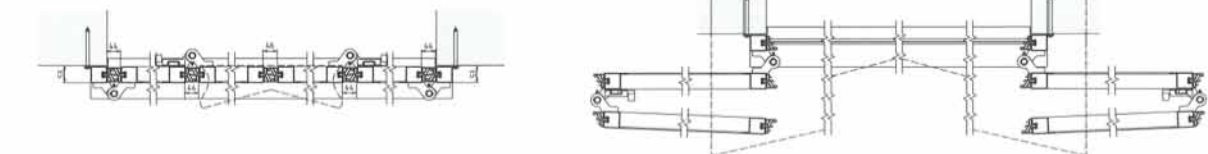

Polotherm – entièrement zingué

Un vantail de porte robuste en forme de cadre, avec des panneaux incrustés. Excellente isolation thermique et phonique. Des profils en caoutchouc bien prononcés et verticaux séparent la surface lisse de chaque panneau de porte. Une image d'ensemble reposante, avec des panneaux de verre arrondis, qui présente un aspect doux et effacé. Les panneaux de lambris sont émoussés jusqu'au dernier angle, ne présentent aucune soudure et garantissent une isolation thermique continue ($k=0.85 \text{ W/m}^2\text{K}$).

Portail accordéon FTV - DAL sur intrados avec butée

Portail accordéon FTV - DIL dans intrados avec butée

Portail accordéon FTV - DAL 180° sur intrados avec ouverture à 180°

Portail accordéon FTV avec bande de rejet