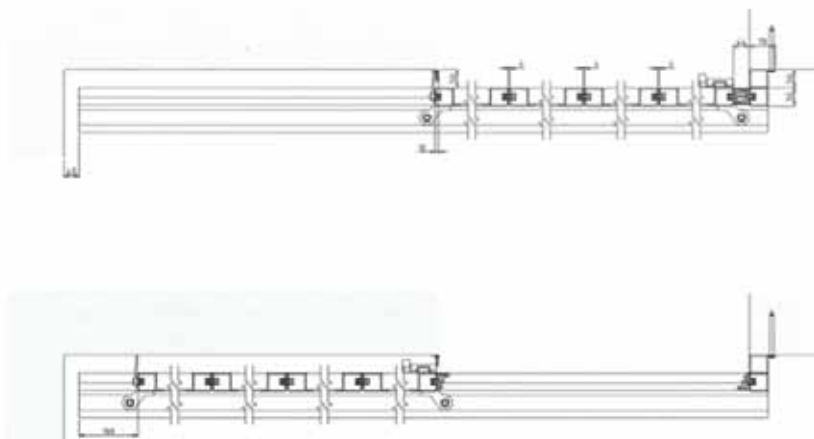

Portail accordéon coulissant SFTV - Vue latérale dans intrados

Pour tous les modèles :

... avec butée

... sans butée

... modèle spécial

... avec automatisme

Portail coulissant STV sur intrados

Portail coulissant STV dans intrados

Portail coulissant STV sur intrados - Vue laterale sur intrados

Portail coulissant STV sur intrados -
 Vue laterale dans intrados - dans intrados en retrait

Pour tous les modèles :

... avec butée

... sans butée