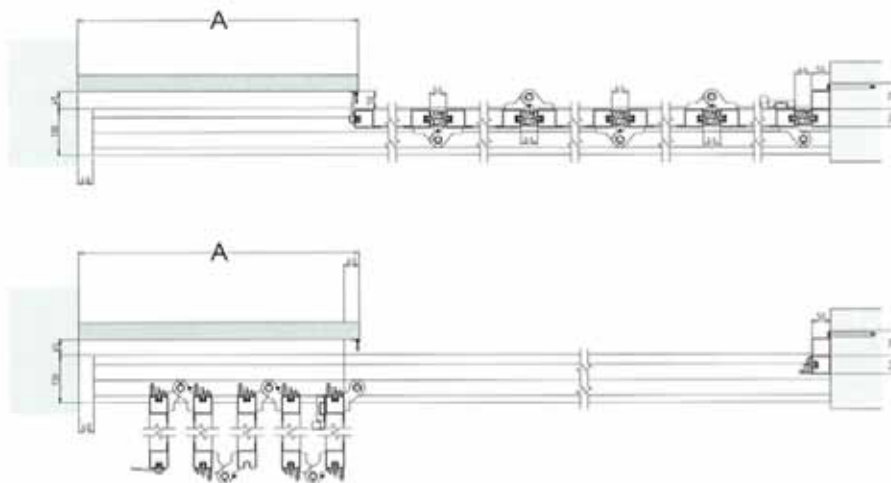

Portail accordéon FTV - DHL arrière intrados avec butée

Portail accordéon FTV - Vue latérale sur intrados

Portail accordéon FTV - Vue latérale dans intrados

Portail accordéon FTV - Vue latérale sur intrados 180°

Portail accordéon FTV - Vue latérale dans intrados sur intrados dans intrados en retrait

Portail accordéon FTV - Vue latérale derrière intrados

Pour tous les modèles :

... avec butée

... sans butée

Portail accordéon coulissant SFTV - sur intrados

A = 3 vantaux :	600 mm
4 vantaux :	600 mm
5 vantaux :	750 mm
6 vantaux :	800 mm
7 vantaux :	1100 mm
8 vantaux :	1170 mm
9 vantaux :	1240 mm
10 vantaux :	1310 mm

Portail accordéon coulissant SFTV - dans intrados

A = 3 vantaux :	600 mm
4 vantaux :	600 mm
5 vantaux :	750 mm
6 vantaux :	800 mm
7 vantaux :	1100 mm
8 vantaux :	1170 mm
9 vantaux :	1240 mm
10 vantaux :	1310 mm

Portail accordéon coulissant SFTV -
Vue latérale sur intrados