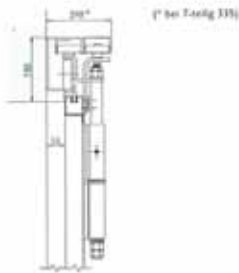

Portail accordéon FTV - Vue latérale dans intrados sur intrados dans intrados en retrait

Portail accordéon FTV - Vue latérale derrière intrados

Pour tous les modèles :

... avec butée

... sans butée

Portail accordéon coulissant SFTV - sur intrados

A = 3 vantaux :	600 mm
4 vantaux :	600 mm
5 vantaux :	750 mm
6 vantaux :	800 mm
7 vantaux :	1100 mm
8 vantaux :	1170 mm
9 vantaux :	1240 mm
10 vantaux :	1310 mm

Portail accordéon coulissant SFTV - dans intrados

A = 3 vantaux :	600 mm
4 vantaux :	600 mm
5 vantaux :	750 mm
6 vantaux :	800 mm
7 vantaux :	1100 mm
8 vantaux :	1170 mm
9 vantaux :	1240 mm
10 vantaux :	1310 mm

Portail accordéon coulissant SFTV -
Vue latérale sur intrados