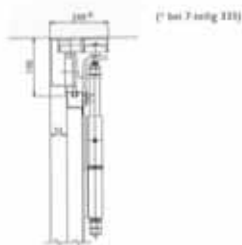

Portail accordéon coulissant SFTV - Vue latérale dans intrados