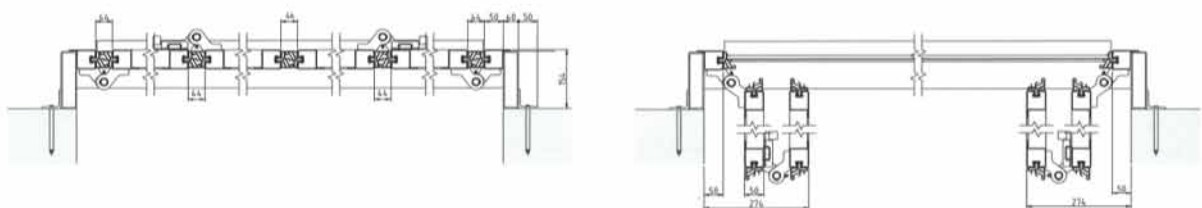

Polotherm – entièrement zingué

Un vantail de porte robuste en forme de cadre, avec des panneaux incrustés. Excellente isolation thermique et phonique. Des profils en caoutchouc bien prononcés et verticaux séparent la surface lisse de chaque panneau de porte. Une image d'ensemble reposante, avec des panneaux de verre arrondis, qui présente un aspect doux et effacé. Les panneaux de lambris sont émoussés jusqu'au dernier angle, ne présentent aucune soudure et garantissent une isolation thermique continue ($k=0.85 \text{ W/m}^2\text{K}$).

Portail accordéon FTV - DAL sur intrados avec butée

Portail accordéon FTV - DIL dans intrados avec butée

Portail accordéon FTV - DAL 180° sur intrados avec ouverture à 180°

Portail accordéon FTV avec bande de rejet

Portail accordéon FTV - DHL arrière intrados avec butée

Portail accordéon FTV - Vue latérale sur intrados

Portail accordéon FTV - Vue latérale dans intrados

Portail accordéon FTV - Vue latérale sur intrados 180°

Portail accordéon FTV - Vue latérale dans intrados sur intrados dans intrados en retrait

Portail accordéon FTV - Vue latérale derrière intrados

Pour tous les modèles :

... avec butée

... sans butée

Portail accordéon coulissant SFTV - sur intrados